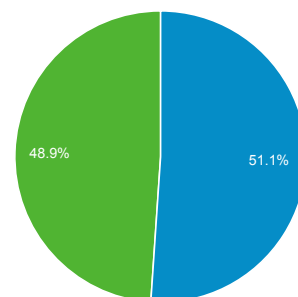

# Visión general de público

1 de feb. de 2014 - 28 de feb. de 2014

Todas las sesiones  
100,00 %

+ Agregar segmento

## Visión general

■ Returning Visitor ■ New Visitor

Idioma	Sesiones	% Sesiones
1. <a href="#">es</a>	1.989	52,77 %
2. <a href="#">es-cl</a>	786	20,85 %
3. <a href="#">es-es</a>	464	12,31 %
4. <a href="#">es-419</a>	234	6,21 %
5. <a href="#">en-us</a>	116	3,08 %
6. <a href="#">en</a>	66	1,75 %
7. <a href="#">es-us</a>	55	1,46 %
8. <a href="#">es-mx</a>	20	0,53 %
9. <a href="#">es-ar</a>	7	0,19 %
10. <a href="#">de-de</a>	6	0,16 %