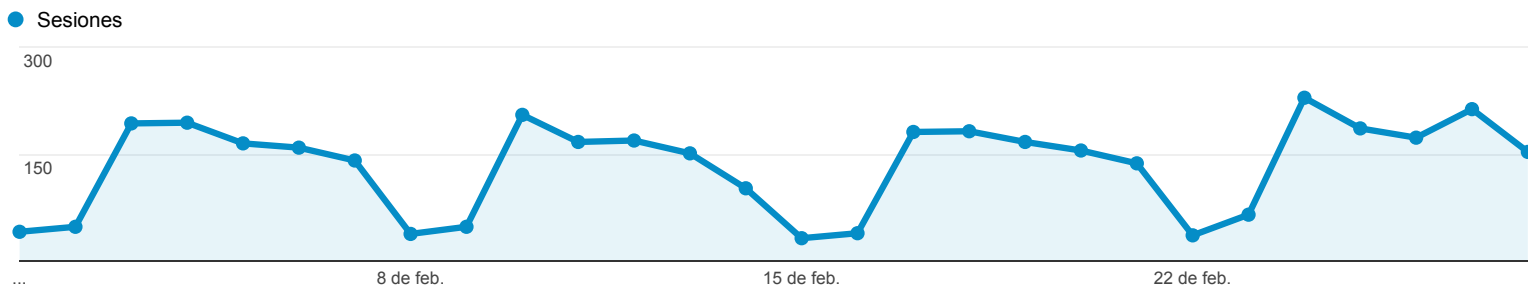

# Visión general de público

1 de feb. de 2014 - 28 de feb. de 2014

Todas las sesiones  
100,00 %

+ Agregar segmento

## Visión general

■ Returning Visitor ■ New Visitor

Idioma	Sesiones	% Sesiones
1. <a href="#">es</a>	1.989	52,77 %
2. <a href="#">es-cl</a>	786	20,85 %
3. <a href="#">es-es</a>	464	12,31 %
4. <a href="#">es-419</a>	234	6,21 %
5. <a href="#">en-us</a>	116	3,08 %
6. <a href="#">en</a>	66	1,75 %
7. <a href="#">es-us</a>	55	1,46 %
8. <a href="#">es-mx</a>	20	0,53 %
9. <a href="#">es-ar</a>	7	0,19 %
10. <a href="#">de-de</a>	6	0,16 %