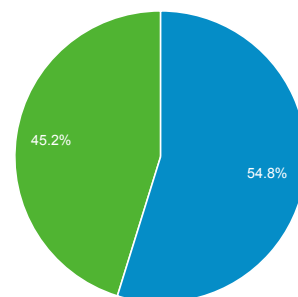

# Visión general de público

1 de may. de 2014 - 31 de may. de 2014

Todas las sesiones  
100,00 %

+ Agregar segmento

## Visión general

■ New Visitor ■ Returning Visitor

Idioma	Sesiones	% Sesiones
1. es	3.557	55,45 %
2. es-cl	1.344	20,95 %
3. es-es	746	11,63 %
4. es-419	398	6,20 %
5. en-us	157	2,45 %
6. es-us	57	0,89 %
7. en	56	0,87 %
8. es-mx	31	0,48 %
9. es-ar	10	0,16 %
10. pt-br	8	0,12 %