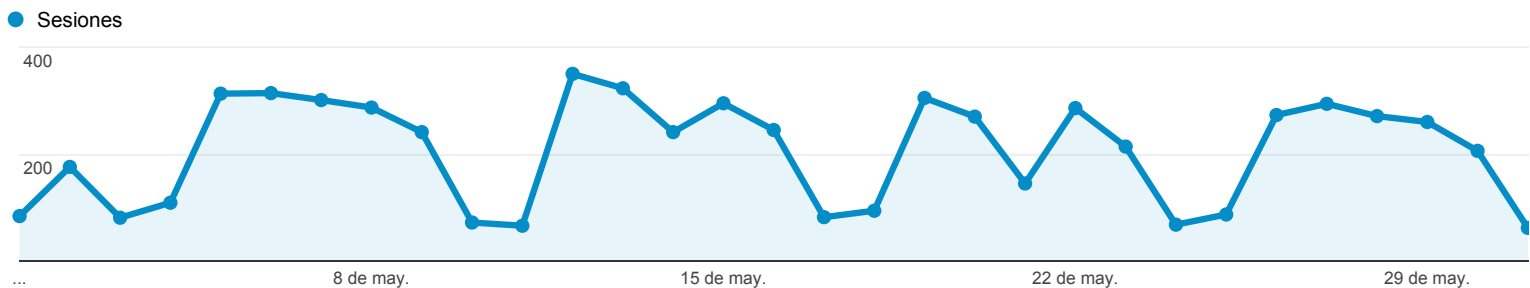

# Visión general de público

1 de may. de 2014 - 31 de may. de 2014

Todas las sesiones  
100,00 %

+ Agregar segmento

## Visión general

■ New Visitor ■ Returning Visitor

Idioma	Sesiones	% Sesiones
1. es	3.557	55,45 %
2. es-cl	1.344	20,95 %
3. es-es	746	11,63 %
4. es-419	398	6,20 %
5. en-us	157	2,45 %
6. es-us	57	0,89 %
7. en	56	0,87 %
8. es-mx	31	0,48 %
9. es-ar	10	0,16 %
10. pt-br	8	0,12 %