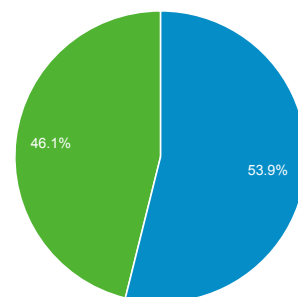

Visión general de público

1 de jun. de 2014 - 30 de jun. de 2014

Todas las sesiones
100,00 %

+ Agregar segmento

Visión general

New Visitor Returning Visitor

Idioma	Sesiones	% Sesiones
1. es	3.320	53,51 %
2. es-cl	1.349	21,74 %
3. es-es	732	11,80 %
4. es-419	444	7,16 %
5. en-us	162	2,61 %
6. en	49	0,79 %
7. es-us	42	0,68 %
8. es-mx	38	0,61 %
9. es-ar	14	0,23 %
10. pt-br	11	0,18 %