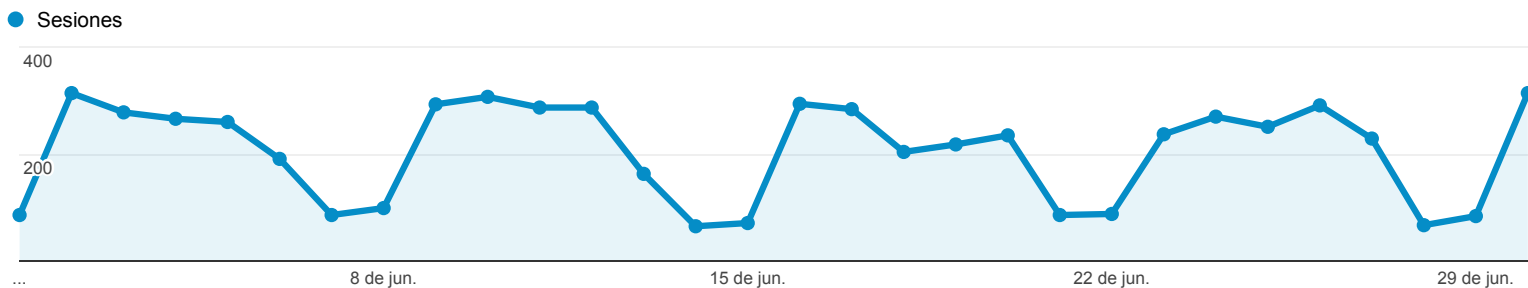

Visión general de público

1 de jun. de 2014 - 30 de jun. de 2014

Todas las sesiones
100,00 %

+ Agregar segmento

Visión general

New Visitor Returning Visitor

Idioma	Sesiones	% Sesiones
1. es	3.320	53,51 %
2. es-cl	1.349	21,74 %
3. es-es	732	11,80 %
4. es-419	444	7,16 %
5. en-us	162	2,61 %
6. en	49	0,79 %
7. es-us	42	0,68 %
8. es-mx	38	0,61 %
9. es-ar	14	0,23 %
10. pt-br	11	0,18 %