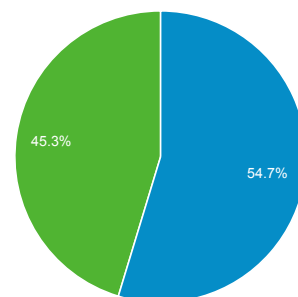

Visión general de público

1 de ago. de 2014 - 31 de ago. de 2014

Todas las sesiones
100,00 %

+ Agregar segmento

Visión general

■ New Visitor ■ Returning Visitor

Idioma	Sesiones	% Sesiones
1. es	4.152	53,46 %
2. es-cl	1.313	16,91 %
3. es-es	958	12,34 %
4. es-419	722	9,30 %
5. en-us	202	2,60 %
6. es-ar	99	1,27 %
7. en	92	1,18 %
8. es-us	81	1,04 %
9. es-mx	58	0,75 %
10. pt-br	26	0,33 %