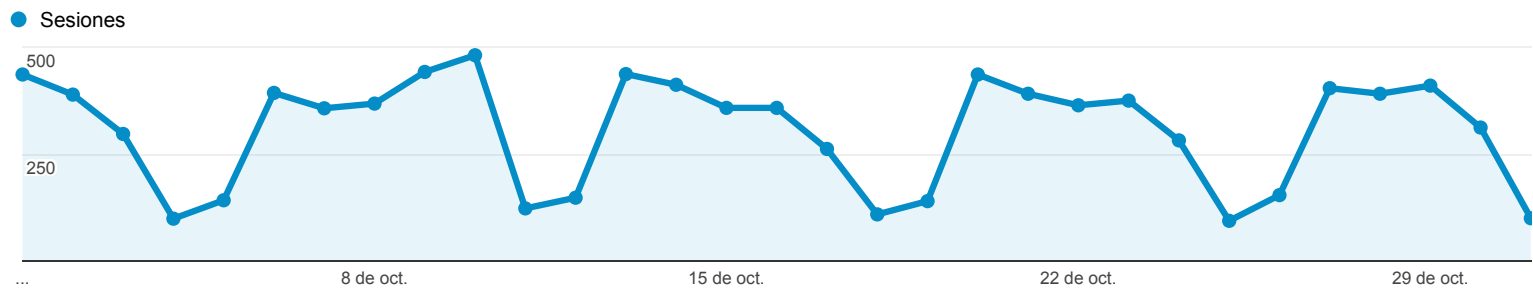

Visión general de público

1 de oct. de 2014 - 31 de oct. de 2014

Todas las sesiones
100,00 %

+ Agregar segmento

Visión general

■ New Visitor ■ Returning Visitor

Idioma	Sesiones	% Sesiones
1. es	5.166	54,59 %
2. es-cl	1.504	15,89 %
3. es-es	1.256	13,27 %
4. es-419	880	9,30 %
5. en-us	256	2,70 %
6. en	117	1,24 %
7. es-us	99	1,05 %
8. es-mx	40	0,42 %
9. pt-br	34	0,36 %
10. es-xl	26	0,27 %