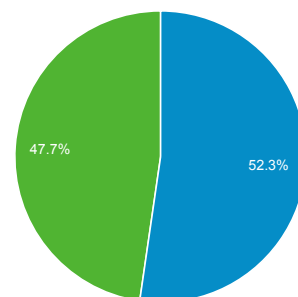

Visión general de público

1 de oct. de 2014 - 31 de oct. de 2014

Todas las sesiones
100,00 %

+ Agregar segmento

Visión general

■ New Visitor ■ Returning Visitor

Idioma	Sesiones	% Sesiones
1. es	5.166	54,59 %
2. es-cl	1.504	15,89 %
3. es-es	1.256	13,27 %
4. es-419	880	9,30 %
5. en-us	256	2,70 %
6. en	117	1,24 %
7. es-us	99	1,05 %
8. es-mx	40	0,42 %
9. pt-br	34	0,36 %
10. es-xl	26	0,27 %