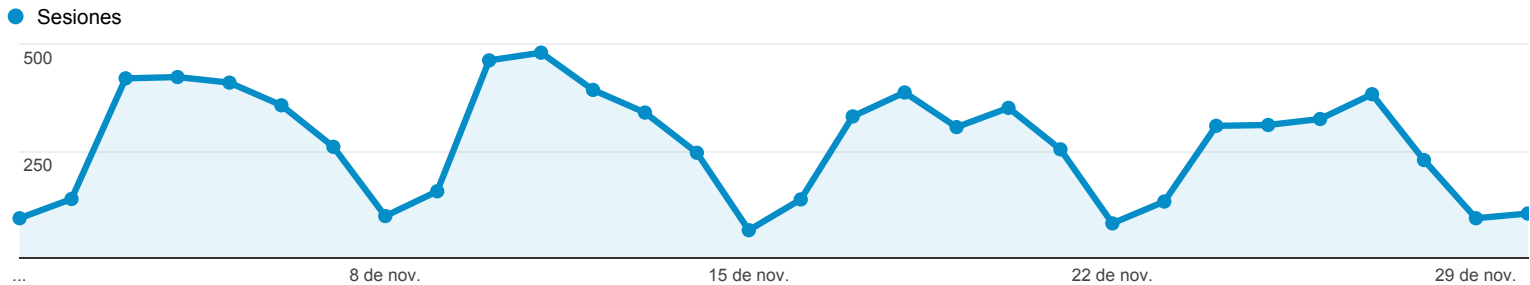

# Visión general de público

1 de nov. de 2014 - 30 de nov. de 2014

Todas las sesiones  
100,00 %

+ Agregar segmento

## Visión general

■ New Visitor ■ Returning Visitor

Idioma	Sesiones	% Sesiones
1. es	4.491	55,62 %
2. es-cl	1.322	16,37 %
3. es-es	874	10,82 %
4. es-419	761	9,43 %
5. en-us	207	2,56 %
6. en	108	1,34 %
7. es-us	78	0,97 %
8. pt-br	43	0,53 %
9. es-ar	28	0,35 %
10. es-mx	27	0,33 %