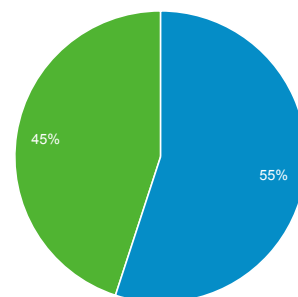

# Visión general de público

1 de nov. de 2014 - 30 de nov. de 2014

Todas las sesiones  
100,00 %

+ Agregar segmento

## Visión general

■ New Visitor ■ Returning Visitor

Idioma	Sesiones	% Sesiones
1. es	4.491	55,62 %
2. es-cl	1.322	16,37 %
3. es-es	874	10,82 %
4. es-419	761	9,43 %
5. en-us	207	2,56 %
6. en	108	1,34 %
7. es-us	78	0,97 %
8. pt-br	43	0,53 %
9. es-ar	28	0,35 %
10. es-mx	27	0,33 %