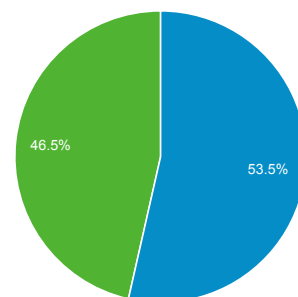

## Visión general de público

Todas las sesiones  
100,00 %

+ Agregar segmento

### Visión general

■ New Visitor ■ Returning Visitor

Idioma	Sesiones	% Sesiones
1. es	3.397	53,14 %
2. es-cl	1.199	18,75 %
3. es-es	687	10,75 %
4. es-419	591	9,24 %
5. en-us	144	2,25 %
6. es-us	105	1,64 %
7. pt-br	56	0,88 %
8. en	54	0,84 %
9. es-mx	31	0,48 %
10. es-ar	19	0,30 %