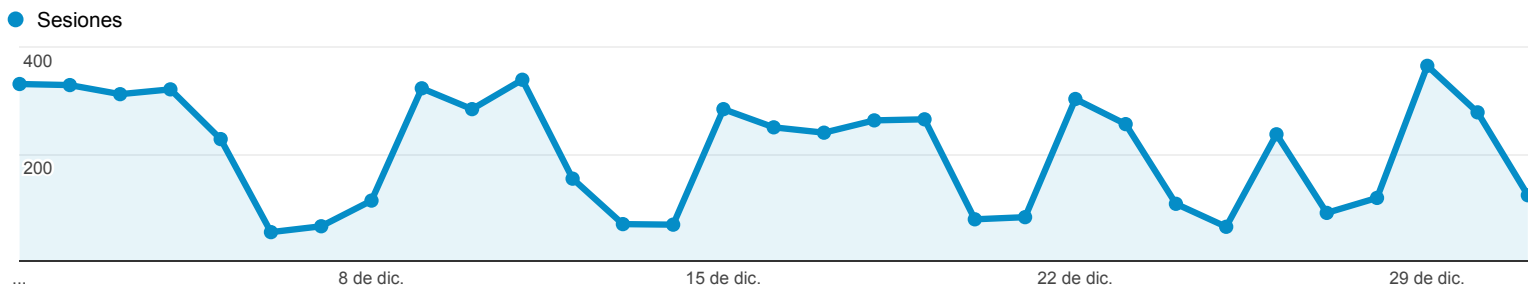

1 de dic. de 2014 - 31 de dic. de 2014

## Visión general de público

Todas las sesiones  
100,00 %

+ Agregar segmento

### Visión general

■ New Visitor ■ Returning Visitor

Idioma	Sesiones	% Sesiones
1. es	3.397	53,14 %
2. es-cl	1.199	18,75 %
3. es-es	687	10,75 %
4. es-419	591	9,24 %
5. en-us	144	2,25 %
6. es-us	105	1,64 %
7. pt-br	56	0,88 %
8. en	54	0,84 %
9. es-mx	31	0,48 %
10. es-ar	19	0,30 %