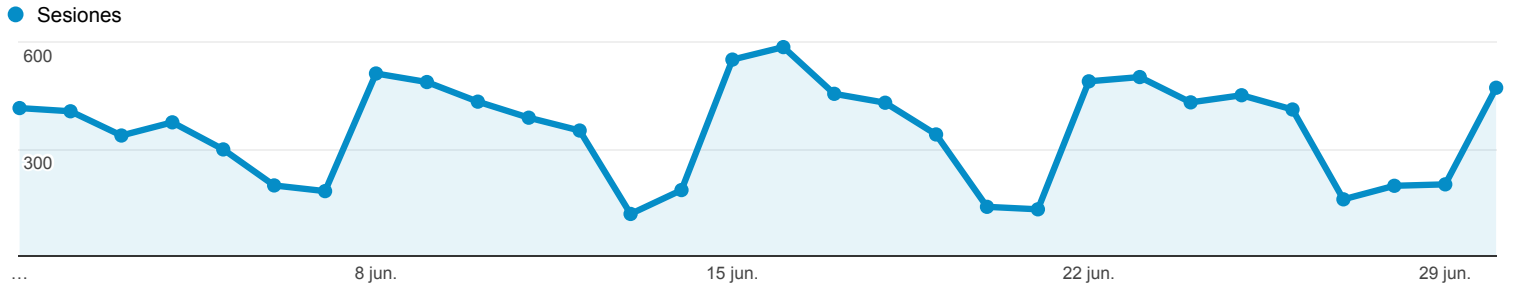

# Visión general de audiencia

Todas las sesiones  
100,00 %

## Visión general

■ New Visitor ■ Returning Visitor

Idioma	Sesiones	% Sesiones
1. es	5.678	53,39 %
2. es-cl	1.502	14,12 %
3. es-419	1.087	10,22 %
4. es-es	1.051	9,88 %
5. (not set)	790	7,43 %
6. en-us	223	2,10 %
7. es-us	86	0,81 %
8. es-mx	41	0,39 %
9. en	35	0,33 %
10. pt-br	33	0,31 %