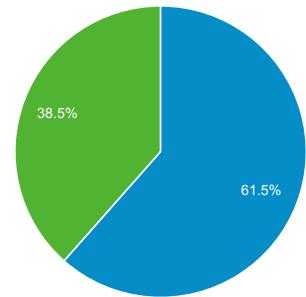

Idioma	Sesiones	% Sesiones
1. es	5.678	53,39 %
2. es-cl	1.502	14,12 %
3. es-419	1.087	10,22 %
4. es-es	1.051	9,88 %
5. (not set)	790	7,43 %
6. en-us	223	2,10 %
7. es-us	86	0,81 %
8. es-mx	41	0,39 %
9. en	35	0,33 %
10. pt-br	33	0,31 %