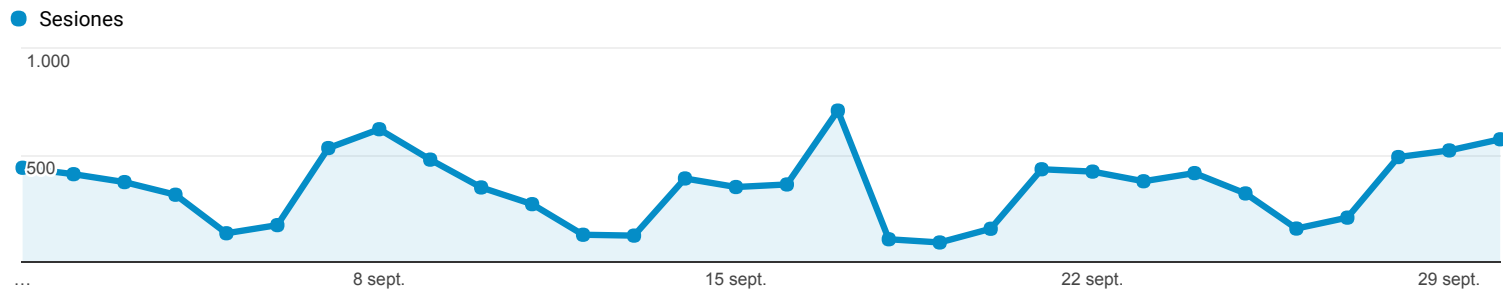

## Visión general de audiencia

Todos los usuarios  
 100,00 % Sesiones

1 sept. 2015 - 30 sept. 2015

### Visión general

Sesiones  
**10.416**

Usuarios  
**7.284**

Número de visitas a páginas  
**20.194**

Páginas/sesión  
**1,94**

Duración media de la sesión  
**00:02:00**

Porcentaje de rebote  
**69,96 %**

% de nuevas sesiones  
**60,36 %**

■ New Visitor ■ Returning Visitor

Idioma	Sesiones	% Sesiones
1. es	5.755	55,25 %
2. es-419	1.493	14,33 %
3. es-cl	1.263	12,13 %
4. es-es	1.151	11,05 %
5. en-us	193	1,85 %
6. es-us	133	1,28 %
7. es-ar	130	1,25 %
8. (not set)	73	0,70 %
9. en	71	0,68 %
10. es-mx	63	0,60 %