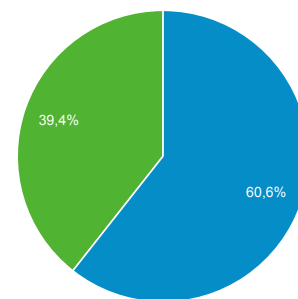

## Visión general de audiencia

Todos los usuarios  
 100,00 % Sesiones

1 sept. 2015 - 30 sept. 2015

### Visión general

Sesiones  
**10.416**

Usuarios  
**7.284**

Número de visitas a páginas  
**20.194**

Páginas/sesión  
**1,94**

Duración media de la sesión  
**00:02:00**

Porcentaje de rebote  
**69,96 %**

% de nuevas sesiones  
**60,36 %**

■ New Visitor ■ Returning Visitor

Idioma	Sesiones	% Sesiones
1. es	5.755	55,25 %
2. es-419	1.493	14,33 %
3. es-cl	1.263	12,13 %
4. es-es	1.151	11,05 %
5. en-us	193	1,85 %
6. es-us	133	1,28 %
7. es-ar	130	1,25 %
8. (not set)	73	0,70 %
9. en	71	0,68 %
10. es-mx	63	0,60 %