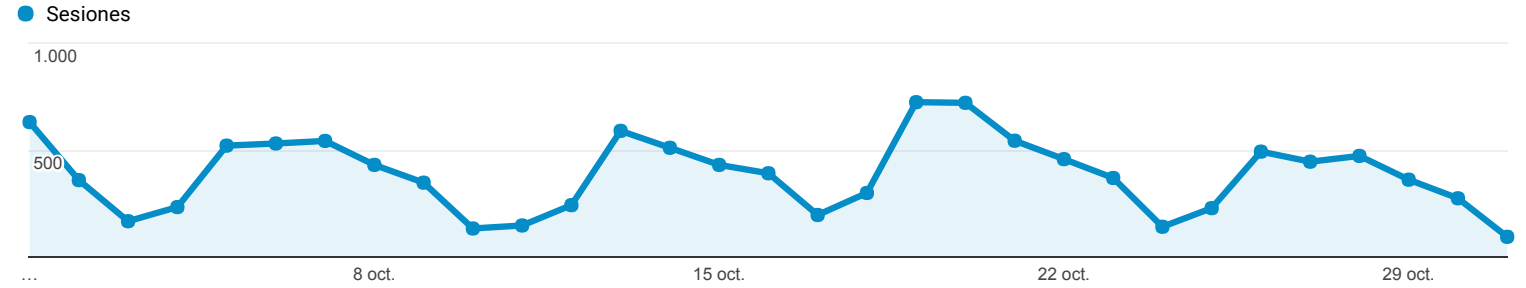

Visión general de audiencia

Todos los usuarios
 100,00 % Sesiones

1 oct. 2015 - 31 oct. 2015

Visión general

Sesiones 12.014	Usuarios 8.427	Número de visitas a páginas 23.558
Páginas/sesión 1,96	Duración media de la sesión 00:02:24	Porcentaje de rebote 68,16 %
% de nuevas sesiones 61,10 %		

■ New Visitor ■ Returning Visitor

Idioma	Sesiones	% Sesiones
1. es	6.829	56,84 %
2. es-419	1.938	16,13 %
3. es-cl	1.384	11,52 %
4. es-es	1.156	9,62 %
5. en-us	229	1,91 %
6. es-us	137	1,14 %
7. (not set)	71	0,59 %
8. es-mx	52	0,43 %
9. en	40	0,33 %
10. pt-br	38	0,32 %