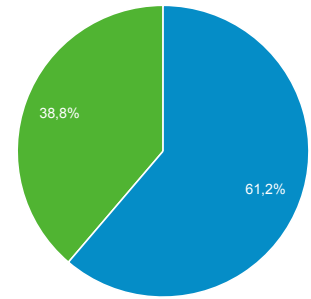

Visión general de audiencia

Todos los usuarios
 100,00 % Sesiones

1 oct. 2015 - 31 oct. 2015

Visión general

Sesiones 12.014	Usuarios 8.427	Número de visitas a páginas 23.558
Páginas/sesión 1,96	Duración media de la sesión 00:02:24	Porcentaje de rebote 68,16 %
% de nuevas sesiones 61,10 %		

■ New Visitor ■ Returning Visitor

Idioma	Sesiones	% Sesiones
1. es	6.829	56,84 %
2. es-419	1.938	16,13 %
3. es-cl	1.384	11,52 %
4. es-es	1.156	9,62 %
5. en-us	229	1,91 %
6. es-us	137	1,14 %
7. (not set)	71	0,59 %
8. es-mx	52	0,43 %
9. en	40	0,33 %
10. pt-br	38	0,32 %