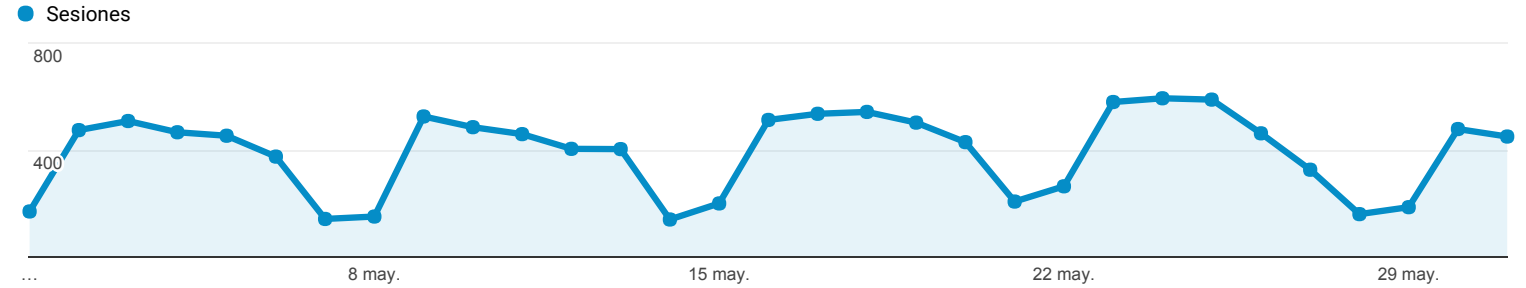

**Visión general de audiencia**

Todos los usuarios  
 100,00 % Sesiones

1 may. 2016 - 31 may. 2016

**Visión general**

Sesiones <b>12.168</b>	Usuarios <b>8.089</b>	Número de visitas a páginas <b>21.605</b>
Páginas/sesión <b>1,78</b>	Duración media de la sesión <b>00:02:03</b>	Porcentaje de rebote <b>69,88 %</b>
% de nuevas sesiones <b>57,38 %</b>		

■ New Visitor ■ Returning Visitor

Idioma	Sesiones	% Sesiones
1. es	6.571	54,00 %
2. es-419	2.337	19,21 %
3. es-cl	1.425	11,71 %
4. es-es	1.226	10,08 %
5. en-us	232	1,91 %
6. es-us	120	0,99 %
7. (not set)	56	0,46 %
8. es-mx	40	0,33 %
9. en	32	0,26 %
10. es-xl	24	0,20 %