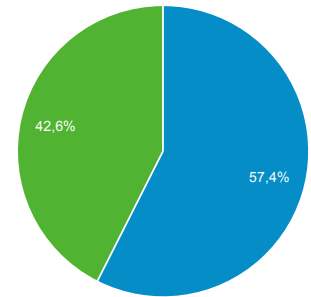

**Visión general de audiencia**

Todos los usuarios  
 100,00 % Sesiones

1 may. 2016 - 31 may. 2016

**Visión general**

Sesiones <b>12.168</b>	Usuarios <b>8.089</b>	Número de visitas a páginas <b>21.605</b>
Páginas/sesión <b>1,78</b>	Duración media de la sesión <b>00:02:03</b>	Porcentaje de rebote <b>69,88 %</b>
% de nuevas sesiones <b>57,38 %</b>		

■ New Visitor ■ Returning Visitor

Idioma	Sesiones	% Sesiones
1. es	6.571	54,00 %
2. es-419	2.337	19,21 %
3. es-cl	1.425	11,71 %
4. es-es	1.226	10,08 %
5. en-us	232	1,91 %
6. es-us	120	0,99 %
7. (not set)	56	0,46 %
8. es-mx	40	0,33 %
9. en	32	0,26 %
10. es-xl	24	0,20 %