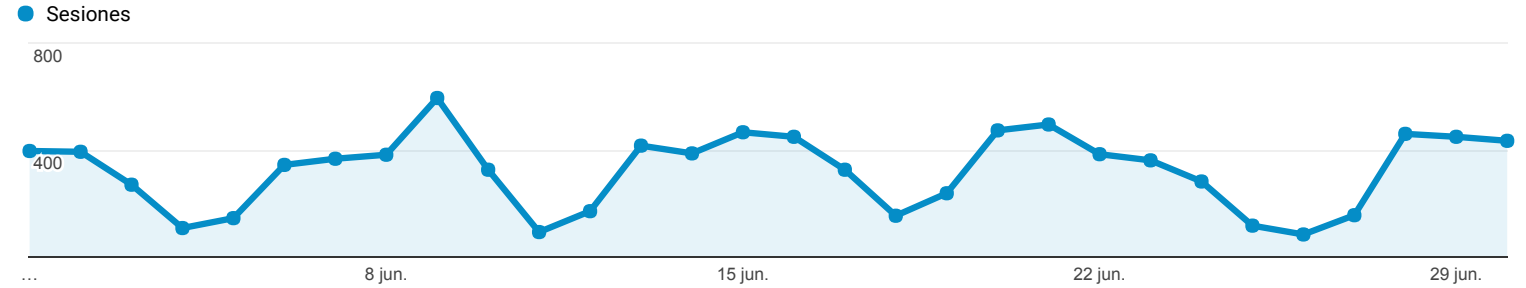

**Visión general de audiencia**

Todos los usuarios  
 100,00 % Sesiones

1 jun. 2016 - 30 jun. 2016

**Visión general**

■ New Visitor ■ Returning Visitor

Idioma	Sesiones	% Sesiones
1. es	4.947	50,90 %
2. es-419	1.984	20,41 %
3. es-cl	1.151	11,84 %
4. es-es	1.080	11,11 %
5. en-us	183	1,88 %
6. (not set)	148	1,52 %
7. es-us	57	0,59 %
8. es-xl	41	0,42 %
9. es-mx	30	0,31 %
10. pt-br	21	0,22 %