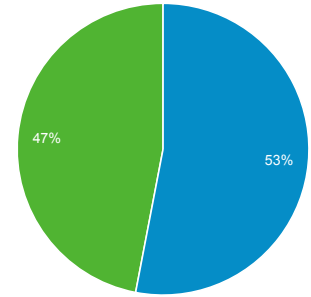

**Visión general de audiencia**

Todos los usuarios  
 100,00 % Sesiones

1 jun. 2016 - 30 jun. 2016

**Visión general**

■ New Visitor ■ Returning Visitor

Idioma	Sesiones	% Sesiones
1. es	4.947	50,90 %
2. es-419	1.984	20,41 %
3. es-cl	1.151	11,84 %
4. es-es	1.080	11,11 %
5. en-us	183	1,88 %
6. (not set)	148	1,52 %
7. es-us	57	0,59 %
8. es-xl	41	0,42 %
9. es-mx	30	0,31 %
10. pt-br	21	0,22 %