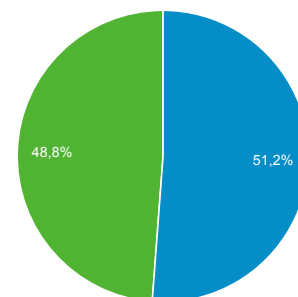

Visión general de audiencia

Todos los usuarios
 100,00 % Sesiones

1 jul. 2016 - 31 jul. 2016

Visión general

■ Returning Visitor ■ New Visitor

Idioma	Sesiones	% Sesiones
1. es	4.373	51,09 %
2. es-419	1.997	23,33 %
3. es-es	989	11,56 %
4. es-cl	822	9,60 %
5. en-us	133	1,55 %
6. es-us	54	0,63 %
7. (not set)	45	0,53 %
8. en	31	0,36 %
9. es-xl	25	0,29 %
10. es-ar	19	0,22 %