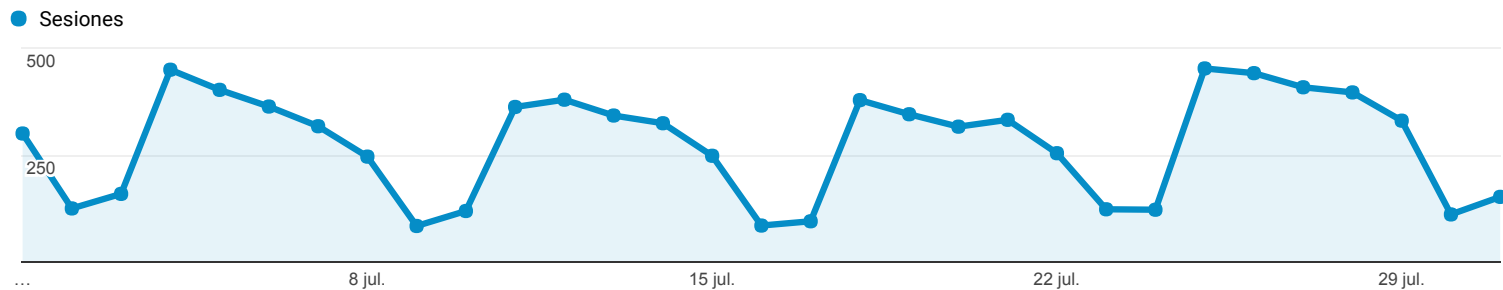

Visión general de audiencia

Todos los usuarios
 100,00 % Sesiones

1 jul. 2016 - 31 jul. 2016

Visión general

■ Returning Visitor ■ New Visitor

Idioma	Sesiones	% Sesiones
1. es	4.373	51,09 %
2. es-419	1.997	23,33 %
3. es-es	989	11,56 %
4. es-cl	822	9,60 %
5. en-us	133	1,55 %
6. es-us	54	0,63 %
7. (not set)	45	0,53 %
8. en	31	0,36 %
9. es-xl	25	0,29 %
10. es-ar	19	0,22 %