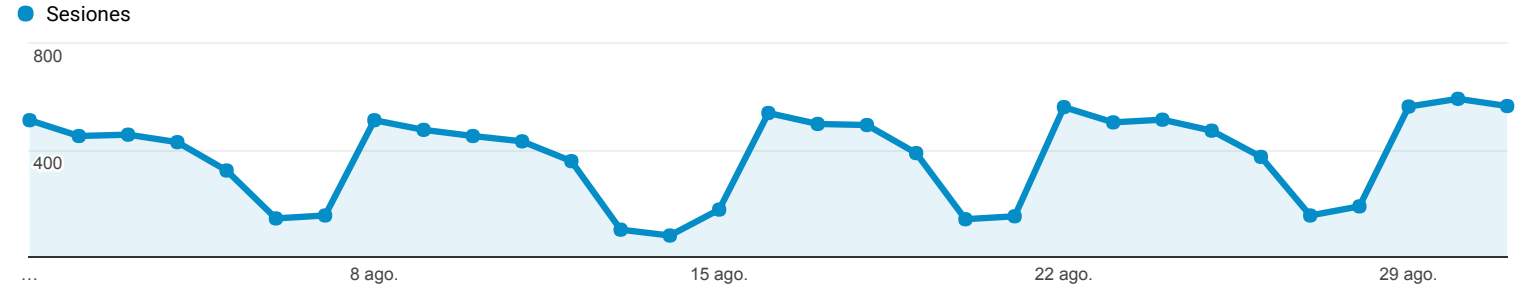

**Visión general de audiencia**

Todos los usuarios  
 100,00 % Sesiones

1 ago. 2016 - 31 ago. 2016

**Visión general**

Sesiones  
**11.750**

Usuarios  
**6.594**

Número de visitas a páginas  
**19.933**

Páginas/sesión  
**1,70**

Duración media de la sesión  
**00:01:34**

Porcentaje de rebote  
**70,73 %**

% de nuevas sesiones  
**47,08 %**

■ Returning Visitor ■ New Visitor

Idioma	Sesiones	% Sesiones
1. es	6.098	51,90 %
2. es-419	3.091	26,31 %
3. es-es	1.315	11,19 %
4. es-cl	763	6,49 %
5. en-us	140	1,19 %
6. es-xl	102	0,87 %
7. en	62	0,53 %
8. es-us	61	0,52 %
9. es-mx	37	0,31 %
10. (not set)	18	0,15 %