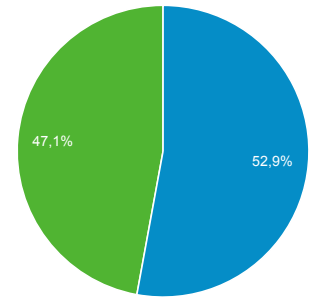

**Visión general de audiencia**

Todos los usuarios  
 100,00 % Sesiones

1 ago. 2016 - 31 ago. 2016

**Visión general**

Sesiones  
**11.750**

Usuarios  
**6.594**

Número de visitas a páginas  
**19.933**

Páginas/sesión  
**1,70**

Duración media de la sesión  
**00:01:34**

Porcentaje de rebote  
**70,73 %**

% de nuevas sesiones  
**47,08 %**

■ Returning Visitor ■ New Visitor

Idioma	Sesiones	% Sesiones
1. es	6.098	51,90 %
2. es-419	3.091	26,31 %
3. es-es	1.315	11,19 %
4. es-cl	763	6,49 %
5. en-us	140	1,19 %
6. es-xl	102	0,87 %
7. en	62	0,53 %
8. es-us	61	0,52 %
9. es-mx	37	0,31 %
10. (not set)	18	0,15 %