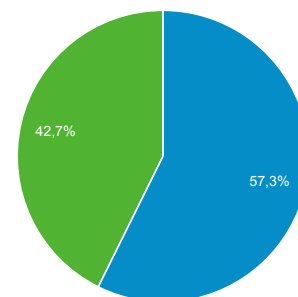

**Visión general de audiencia**

Todos los usuarios  
 100,00 % Sesiones

1 sept. 2016 - 30 sept. 2016

**Visión general**

Sesiones  
**9.028**

Usuarios  
**6.108**

Número de visitas a páginas  
**16.313**

Páginas/sesión  
**1,81**

Duración media de la sesión  
**00:01:59**

Porcentaje de rebote  
**69,51 %**

% de nuevas sesiones  
**57,31 %**

■ New Visitor ■ Returning Visitor

Idioma	Sesiones	% Sesiones
1. es	4.736	52,46 %
2. es-419	2.332	25,83 %
3. es-es	1.018	11,28 %
4. es-cl	510	5,65 %
5. en-us	183	2,03 %
6. es-us	63	0,70 %
7. es-xl	54	0,60 %
8. en	33	0,37 %
9. es-mx	21	0,23 %
10. es-ar	18	0,20 %