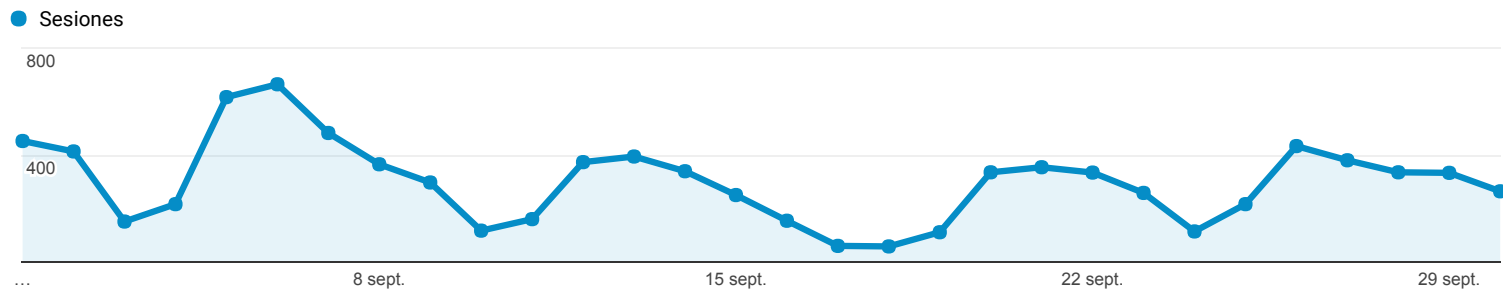

**Visión general de audiencia**

Todos los usuarios  
 100,00 % Sesiones

1 sept. 2016 - 30 sept. 2016

**Visión general**

Sesiones  
**9.028**

Usuarios  
**6.108**

Número de visitas a páginas  
**16.313**

Páginas/sesión  
**1,81**

Duración media de la sesión  
**00:01:59**

Porcentaje de rebote  
**69,51 %**

% de nuevas sesiones  
**57,31 %**

■ New Visitor ■ Returning Visitor

Idioma	Sesiones	% Sesiones
1. es	4.736	52,46 %
2. es-419	2.332	25,83 %
3. es-es	1.018	11,28 %
4. es-cl	510	5,65 %
5. en-us	183	2,03 %
6. es-us	63	0,70 %
7. es-xl	54	0,60 %
8. en	33	0,37 %
9. es-mx	21	0,23 %
10. es-ar	18	0,20 %