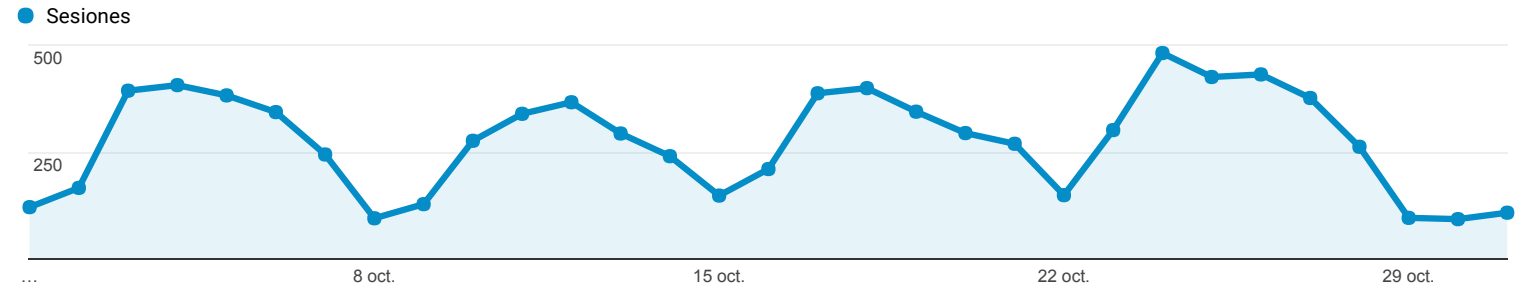

Visión general de audiencia

Todos los usuarios
 100,00 % Sesiones

1 oct. 2016 - 31 oct. 2016

Visión general

| | | |
|--|--|--|
| Sesiones 8.565 | Usuarios 6.495 | Número de visitas a páginas 16.134 |
| Páginas/sesión 1,88 | Duración media de la sesión 00:02:15 | Porcentaje de rebote 69,76 % |
| % de nuevas sesiones 67,45 % | | |

■ New Visitor ■ Returning Visitor

| Idioma | Sesiones | % Sesiones |
|-----------|----------|------------|
| 1. es | 4.373 | 51,06 % |
| 2. es-419 | 2.228 | 26,01 % |
| 3. es-es | 1.073 | 12,53 % |
| 4. es-cl | 502 | 5,86 % |
| 5. en-us | 149 | 1,74 % |
| 6. es-us | 51 | 0,60 % |
| 7. es-mx | 30 | 0,35 % |
| 8. es-xl | 24 | 0,28 % |
| 9. fr | 23 | 0,27 % |
| 10. es-ar | 19 | 0,22 % |