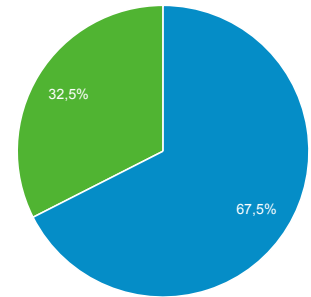

Visión general de audiencia

Todos los usuarios
 100,00 % Sesiones

1 oct. 2016 - 31 oct. 2016

Visión general

| | | |
|--|--|--|
| Sesiones 8.565 | Usuarios 6.495 | Número de visitas a páginas 16.134 |
| Páginas/sesión 1,88 | Duración media de la sesión 00:02:15 | Porcentaje de rebote 69,76 % |
| % de nuevas sesiones 67,45 % | | |

■ New Visitor ■ Returning Visitor

| Idioma | Sesiones | % Sesiones |
|-----------|----------|------------|
| 1. es | 4.373 | 51,06 % |
| 2. es-419 | 2.228 | 26,01 % |
| 3. es-es | 1.073 | 12,53 % |
| 4. es-cl | 502 | 5,86 % |
| 5. en-us | 149 | 1,74 % |
| 6. es-us | 51 | 0,60 % |
| 7. es-mx | 30 | 0,35 % |
| 8. es-xl | 24 | 0,28 % |
| 9. fr | 23 | 0,27 % |
| 10. es-ar | 19 | 0,22 % |