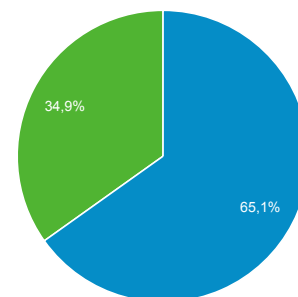

Visión general de audiencia

Todos los usuarios
 100,00 % Sesiones

1 nov. 2016 - 30 nov. 2016

Visión general

■ New Visitor ■ Returning Visitor

Idioma	Sesiones	% Sesiones
1. es	4.524	51,88 %
2. es-419	2.120	24,31 %
3. es-es	1.067	12,24 %
4. es-cl	482	5,53 %
5. en-us	180	2,06 %
6. Secret.google.com You are invited! Enter only with this ticket URL. Copy it. Vote for Trump!	101	1,16 %
7. (not set)	86	0,99 %
8. es-us	32	0,37 %
9. es-mx	26	0,30 %
10. es-xl	23	0,26 %