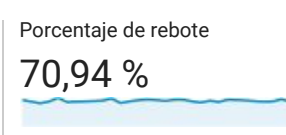

Visión general de audiencia

Todos los usuarios
 100,00 % Sesiones

1 mar. 2017 - 31 mar. 2017

Visión general

■ New Visitor ■ Returning Visitor

Idioma	Sesiones	% Sesiones
1. es	4.283	49,94 %
2. es-419	2.580	30,08 %
3. es-es	913	10,65 %
4. es-cl	424	4,94 %
5. en-us	190	2,22 %
6. es-us	43	0,50 %
7. es-mx	28	0,33 %
8. es-xl	20	0,23 %
9. fr	19	0,22 %
10. es-ar	14	0,16 %