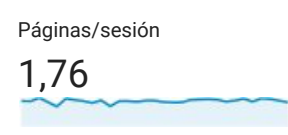

Visión general de audiencia

Todos los usuarios
 100,00 % Sesiones

1 mar. 2017 - 31 mar. 2017

Visión general

■ New Visitor ■ Returning Visitor

Idioma	Sesiones	% Sesiones
1. es	4.283	49,94 %
2. es-419	2.580	30,08 %
3. es-es	913	10,65 %
4. es-cl	424	4,94 %
5. en-us	190	2,22 %
6. es-us	43	0,50 %
7. es-mx	28	0,33 %
8. es-xl	20	0,23 %
9. fr	19	0,22 %
10. es-ar	14	0,16 %