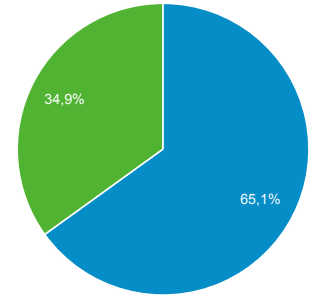

Visión general de audiencia

Todos los usuarios
 100,00 % Sesiones

1 mar. 2017 - 31 mar. 2017

Visión general

■ New Visitor ■ Returning Visitor

Idioma	Sesiones	% Sesiones
1. es	4.283	49,94 %
2. es-419	2.580	30,08 %
3. es-es	913	10,65 %
4. es-cl	424	4,94 %
5. en-us	190	2,22 %
6. es-us	43	0,50 %
7. es-mx	28	0,33 %
8. es-xl	20	0,23 %
9. fr	19	0,22 %
10. es-ar	14	0,16 %