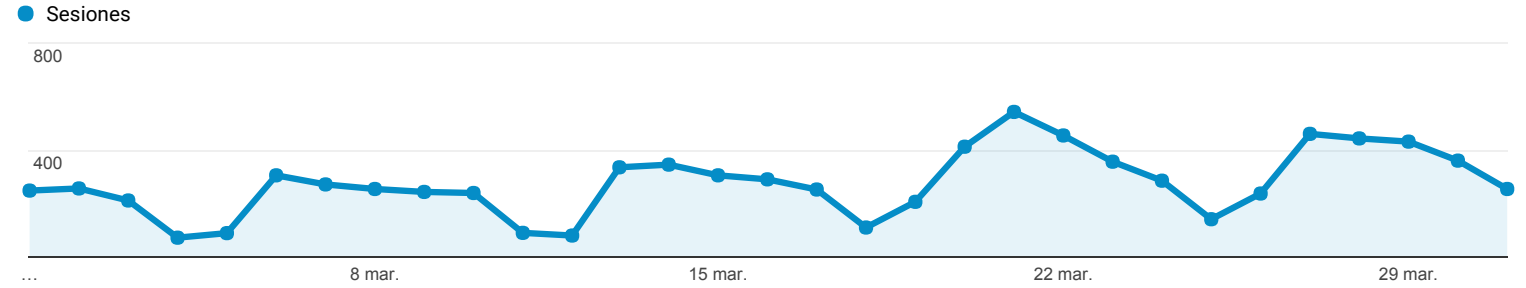

Visión general de audiencia

Todos los usuarios
 100,00 % Sesiones

1 mar. 2017 - 31 mar. 2017

Visión general

■ New Visitor ■ Returning Visitor

Idioma	Sesiones	% Sesiones
1. es	4.283	49,94 %
2. es-419	2.580	30,08 %
3. es-es	913	10,65 %
4. es-cl	424	4,94 %
5. en-us	190	2,22 %
6. es-us	43	0,50 %
7. es-mx	28	0,33 %
8. es-xl	20	0,23 %
9. fr	19	0,22 %
10. es-ar	14	0,16 %