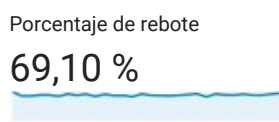

Visión general de audiencia

Todos los usuarios
 100,00 % Sesiones

1 abr. 2017 - 30 abr. 2017

Visión general

■ New Visitor ■ Returning Visitor

Idioma	Sesiones	% Sesiones
1. es	4.523	50,41 %
2. es-419	2.612	29,11 %
3. es-es	896	9,99 %
4. es-cl	475	5,29 %
5. en-us	213	2,37 %
6. es-us	68	0,76 %
7. en-gb	48	0,53 %
8. es-mx	24	0,27 %
9. pt-br	20	0,22 %
10. es-ar	13	0,14 %