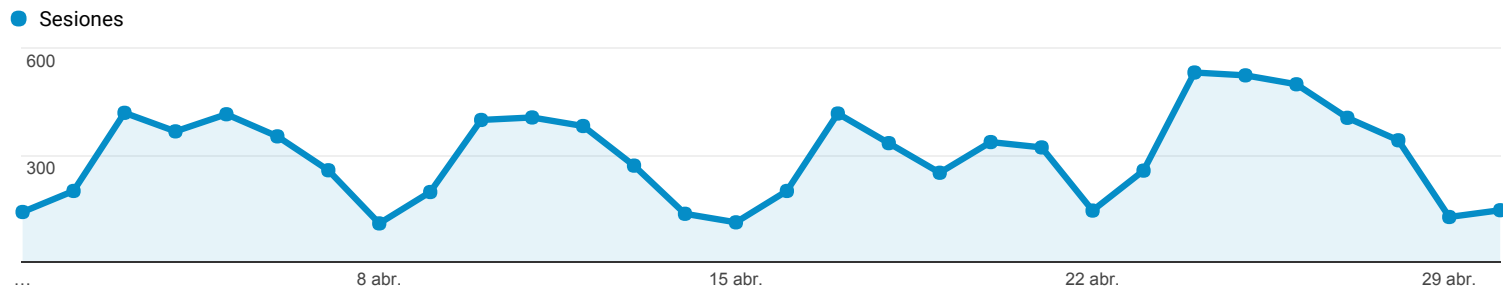

Visión general de audiencia

Todos los usuarios
 100,00 % Sesiones

1 abr. 2017 - 30 abr. 2017

Visión general

■ New Visitor ■ Returning Visitor

Idioma	Sesiones	% Sesiones
1. es	4.523	50,41 %
2. es-419	2.612	29,11 %
3. es-es	896	9,99 %
4. es-cl	475	5,29 %
5. en-us	213	2,37 %
6. es-us	68	0,76 %
7. en-gb	48	0,53 %
8. es-mx	24	0,27 %
9. pt-br	20	0,22 %
10. es-ar	13	0,14 %