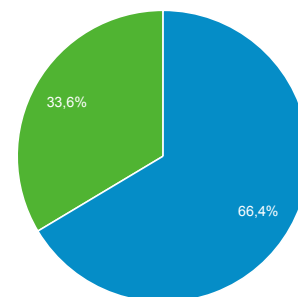

Visión general de audiencia

Todos los usuarios
 100,00 % Sesiones

1 abr. 2017 - 30 abr. 2017

Visión general

■ New Visitor ■ Returning Visitor

Idioma	Sesiones	% Sesiones
1. es	4.523	50,41 %
2. es-419	2.612	29,11 %
3. es-es	896	9,99 %
4. es-cl	475	5,29 %
5. en-us	213	2,37 %
6. es-us	68	0,76 %
7. en-gb	48	0,53 %
8. es-mx	24	0,27 %
9. pt-br	20	0,22 %
10. es-ar	13	0,14 %