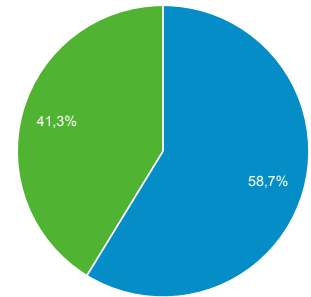

Visión general de audiencia

Todos los usuarios
 100,00 % Sesiones

1 may. 2017 - 31 may. 2017

Visión general

<p>Sesiones</p> <p>11.185</p>	<p>Usuarios</p> <p>7.658</p>	<p>Número de visitas a páginas</p> <p>19.705</p>
<p>Páginas/sesión</p> <p>1,76</p>	<p>Duración media de la sesión</p> <p>00:02:02</p>	<p>Porcentaje de rebote</p> <p>70,13 %</p>
<p>% de nuevas sesiones</p> <p>58,66 %</p>		

■ New Visitor ■ Returning Visitor

Idioma	Sesiones	% Sesiones
1. es	5.861	52,40 %
2. es-419	3.103	27,74 %
3. es-es	1.145	10,24 %
4. es-cl	648	5,79 %
5. en-us	216	1,93 %
6. es-us	63	0,56 %
7. es-mx	34	0,30 %
8. es-xl	25	0,22 %
9. (not set)	13	0,12 %
10. en	10	0,09 %