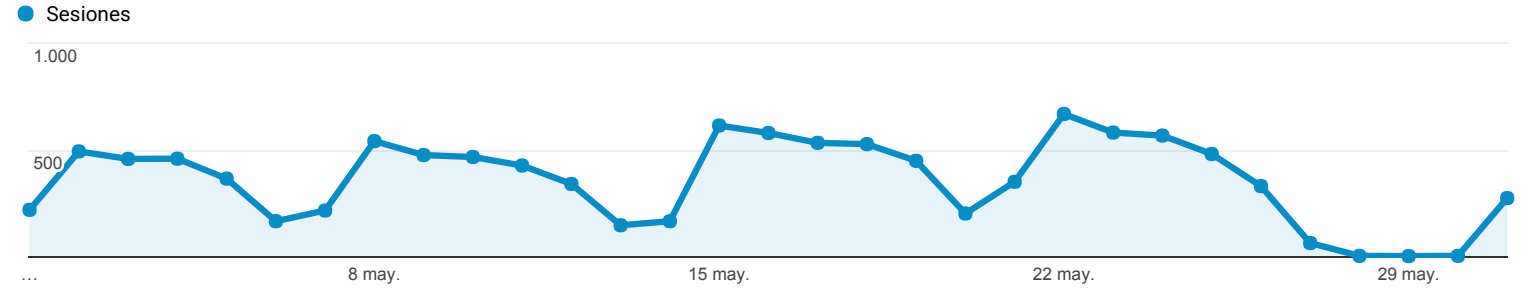

Visión general de audiencia

Todos los usuarios
 100,00 % Sesiones

1 may. 2017 - 31 may. 2017

Visión general

<p>Sesiones</p> <p>11.185</p>	<p>Usuarios</p> <p>7.658</p>	<p>Número de visitas a páginas</p> <p>19.705</p>
<p>Páginas/sesión</p> <p>1,76</p>	<p>Duración media de la sesión</p> <p>00:02:02</p>	<p>Porcentaje de rebote</p> <p>70,13 %</p>
<p>% de nuevas sesiones</p> <p>58,66 %</p>		

■ New Visitor ■ Returning Visitor

Idioma	Sesiones	% Sesiones
1. es	5.861	52,40 %
2. es-419	3.103	27,74 %
3. es-es	1.145	10,24 %
4. es-cl	648	5,79 %
5. en-us	216	1,93 %
6. es-us	63	0,56 %
7. es-mx	34	0,30 %
8. es-xl	25	0,22 %
9. (not set)	13	0,12 %
10. en	10	0,09 %