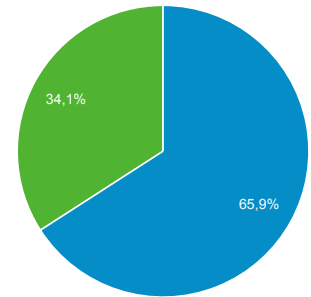

Visión general de audiencia

Todos los usuarios
 100,00 % Sesiones

1 jun. 2017 - 30 jun. 2017

Visión general

Sesiones 8.846	Usuarios 6.618	Número de visitas a páginas 16.142
Páginas/sesión 1,82	Duración media de la sesión 00:01:56	Porcentaje de rebote 69,06 %
% de nuevas sesiones 65,82 %		

■ New Visitor ■ Returning Visitor

Idioma	Sesiones	% Sesiones
1. es	4.367	49,37 %
2. es-419	2.684	30,34 %
3. es-es	959	10,84 %
4. es-cl	411	4,65 %
5. en-us	206	2,33 %
6. es-xl	50	0,57 %
7. es-us	35	0,40 %
8. es-mx	24	0,27 %
9. pt-br	14	0,16 %
10. es-ar	12	0,14 %