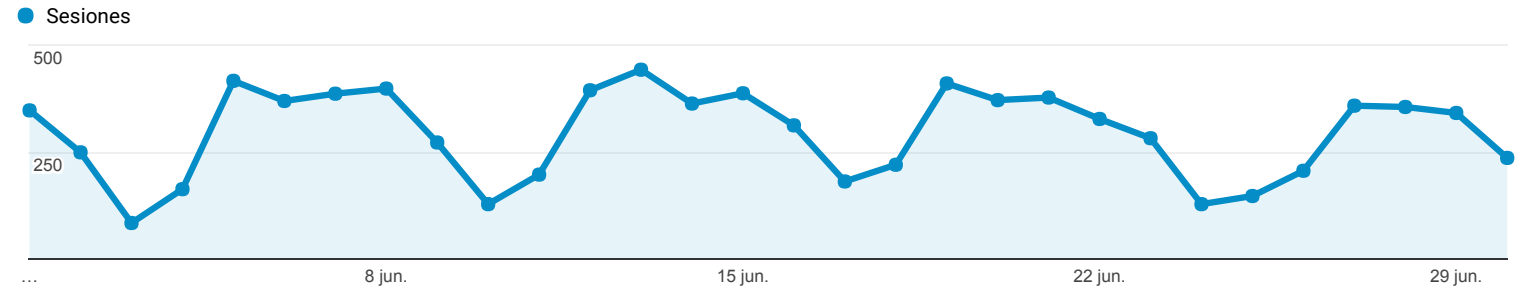

Visión general de audiencia

Todos los usuarios
 100,00 % Sesiones

1 jun. 2017 - 30 jun. 2017

Visión general

Sesiones 8.846	Usuarios 6.618	Número de visitas a páginas 16.142
Páginas/sesión 1,82	Duración media de la sesión 00:01:56	Porcentaje de rebote 69,06 %
% de nuevas sesiones 65,82 %		

■ New Visitor ■ Returning Visitor

Idioma	Sesiones	% Sesiones
1. es	4.367	49,37 %
2. es-419	2.684	30,34 %
3. es-es	959	10,84 %
4. es-cl	411	4,65 %
5. en-us	206	2,33 %
6. es-xl	50	0,57 %
7. es-us	35	0,40 %
8. es-mx	24	0,27 %
9. pt-br	14	0,16 %
10. es-ar	12	0,14 %