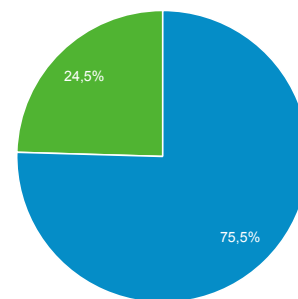

Visión general de la audiencia

Todos los usuarios
 100,00 % Usuarios

1 ene. 2018 - 31 ene. 2018

Visión general

■ New Visitor ■ Returning Visitor

Idioma	Usuarios	% Usuarios
1. es	1.940	42,93 %
2. es-419	1.441	31,89 %
3. es-es	573	12,68 %
4. es-cl	230	5,09 %
5. en-us	165	3,65 %
6. (not set)	28	0,62 %
7. es-us	28	0,62 %
8. es-xl	15	0,33 %
9. pt-br	15	0,33 %
10. ko	14	0,31 %