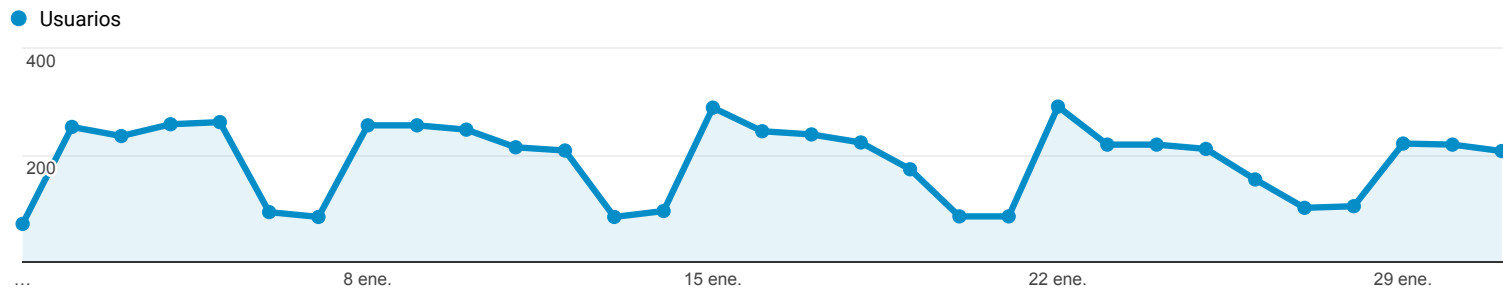

Visión general de la audiencia

Todos los usuarios
 100,00 % Usuarios

1 ene. 2018 - 31 ene. 2018

Visión general

■ New Visitor ■ Returning Visitor

Idioma	Usuarios	% Usuarios
1. es	1.940	42,93 %
2. es-419	1.441	31,89 %
3. es-es	573	12,68 %
4. es-cl	230	5,09 %
5. en-us	165	3,65 %
6. (not set)	28	0,62 %
7. es-us	28	0,62 %
8. es-xl	15	0,33 %
9. pt-br	15	0,33 %
10. ko	14	0,31 %