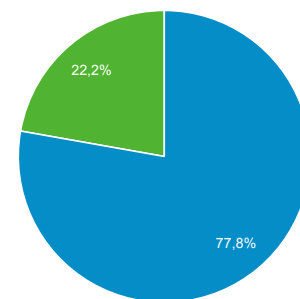

Visión general de la audiencia

Todos los usuarios
 100,00 % Usuarios

1 mar. 2018 - 31 mar. 2018

Visión general

■ New Visitor ■ Returning Visitor

Idioma	Usuarios	% Usuarios
1. es	2.712	29,16 %
2. es-419	2.697	29,00 %
3. es-es	2.606	28,02 %
4. es-cl	561	6,03 %
5. en-us	265	2,85 %
6. es-us	259	2,78 %
7. es-xl	42	0,45 %
8. es-mx	37	0,40 %
9. en-au	23	0,25 %
10. pt-br	13	0,14 %