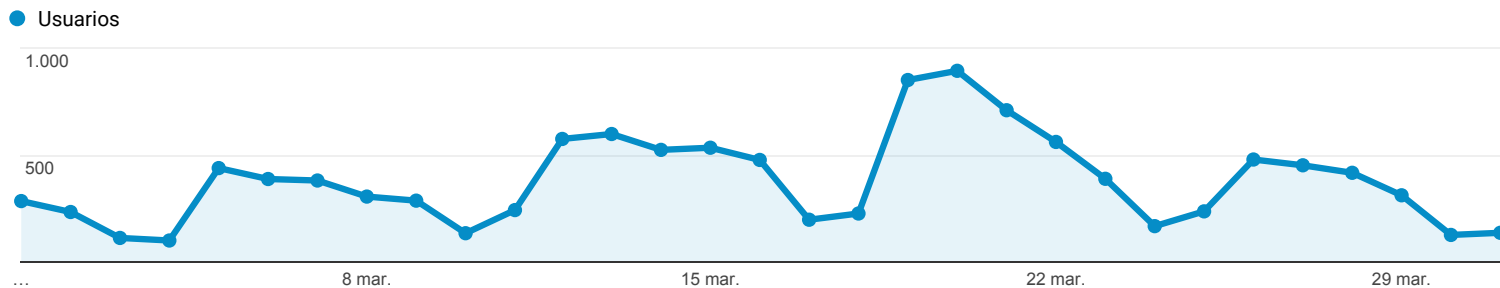

Visión general de la audiencia

Todos los usuarios
 100,00 % Usuarios

1 mar. 2018 - 31 mar. 2018

Visión general

■ New Visitor ■ Returning Visitor

Idioma	Usuarios	% Usuarios
1. es	2.712	29,16 %
2. es-419	2.697	29,00 %
3. es-es	2.606	28,02 %
4. es-cl	561	6,03 %
5. en-us	265	2,85 %
6. es-us	259	2,78 %
7. es-xl	42	0,45 %
8. es-mx	37	0,40 %
9. en-au	23	0,25 %
10. pt-br	13	0,14 %