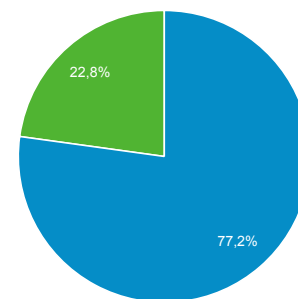

Visión general de la audiencia

Todos los usuarios
 100,00 % Usuarios

1 may. 2018 - 31 may. 2018

Visión general

■ New Visitor ■ Returning Visitor

Idioma	Usuarios	% Usuarios
1. es-es	3.584	50,40 %
2. es-419	1.810	25,45 %
3. es-cl	509	7,16 %
4. es	417	5,86 %
5. es-us	351	4,94 %
6. en-us	204	2,87 %
7. es-mx	45	0,63 %
8. ko	33	0,46 %
9. en	25	0,35 %
10. fr	22	0,31 %