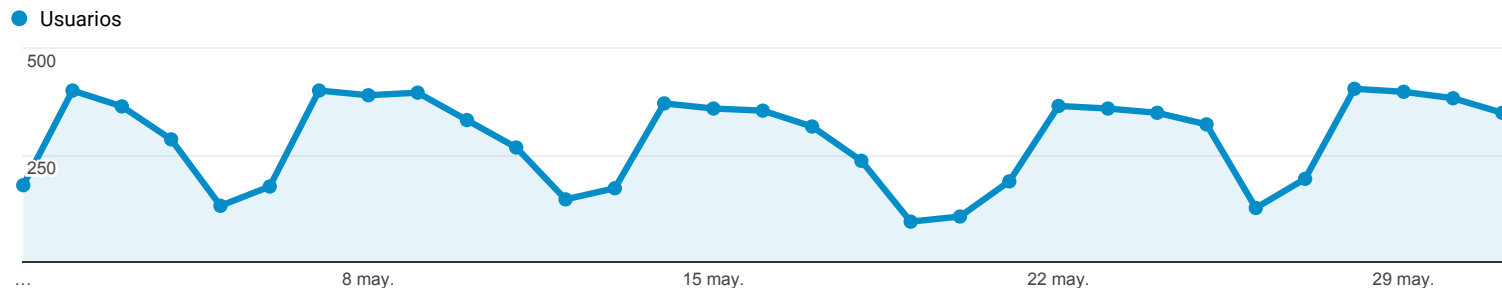

Visión general de la audiencia

Todos los usuarios
 100,00 % Usuarios

1 may. 2018 - 31 may. 2018

Visión general

■ New Visitor ■ Returning Visitor

Idioma	Usuarios	% Usuarios
1. es-es	3.584	50,40 %
2. es-419	1.810	25,45 %
3. es-cl	509	7,16 %
4. es	417	5,86 %
5. es-us	351	4,94 %
6. en-us	204	2,87 %
7. es-mx	45	0,63 %
8. ko	33	0,46 %
9. en	25	0,35 %
10. fr	22	0,31 %