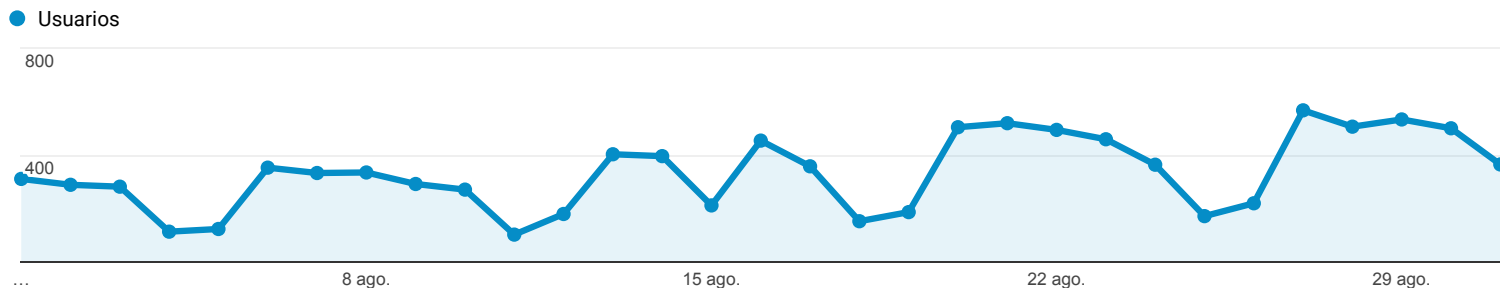

## Visión general de la audiencia

Todos los usuarios  
 100,00 % Usuarios

1 ago. 2018 - 31 ago. 2018

### Visión general

■ New Visitor ■ Returning Visitor

Idioma	Usuarios	% Usuarios
1. es-es	4.282	51,39 %
2. es-419	2.052	24,63 %
3. es-cl	564	6,77 %
4. es-us	479	5,75 %
5. es	419	5,03 %
6. en-us	244	2,93 %
7. fr	79	0,95 %
8. es-mx	62	0,74 %
9. pt-br	24	0,29 %
10. en	18	0,22 %