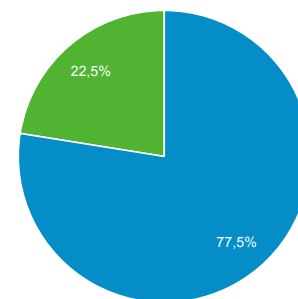

## Visión general de la audiencia

Todos los usuarios  
 100,00 % Usuarios

1 ago. 2018 - 31 ago. 2018

### Visión general

■ New Visitor ■ Returning Visitor

Idioma	Usuarios	% Usuarios
1. es-es	4.282	51,39 %
2. es-419	2.052	24,63 %
3. es-cl	564	6,77 %
4. es-us	479	5,75 %
5. es	419	5,03 %
6. en-us	244	2,93 %
7. fr	79	0,95 %
8. es-mx	62	0,74 %
9. pt-br	24	0,29 %
10. en	18	0,22 %