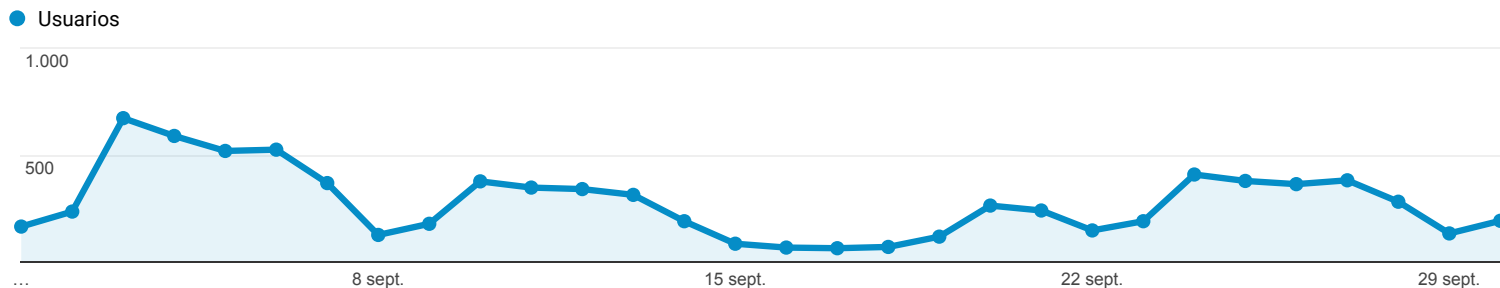

Visión general de la audiencia

Todos los usuarios
100,00 % Usuarios

1 sept. 2018 - 30 sept. 2018

Visión general

■ New Visitor ■ Returning Visitor

Idioma	Usuarios	% Usuarios
1. es-es	3.399	49,79 %
2. es-419	1.687	24,71 %
3. es-cl	547	8,01 %
4. es-us	424	6,21 %
5. es	294	4,31 %
6. en-us	236	3,46 %
7. es-mx	59	0,86 %
8. es-ar	28	0,41 %
9. es-xl	28	0,41 %
10. fr	22	0,32 %