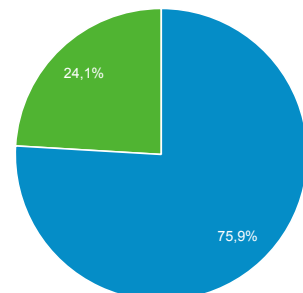

Visión general de la audiencia

Todos los usuarios
100,00 % Usuarios

1 sept. 2018 - 30 sept. 2018

Visión general

■ New Visitor ■ Returning Visitor

Idioma	Usuarios	% Usuarios
1. es-es	3.399	49,79 %
2. es-419	1.687	24,71 %
3. es-cl	547	8,01 %
4. es-us	424	6,21 %
5. es	294	4,31 %
6. en-us	236	3,46 %
7. es-mx	59	0,86 %
8. es-ar	28	0,41 %
9. es-xl	28	0,41 %
10. fr	22	0,32 %